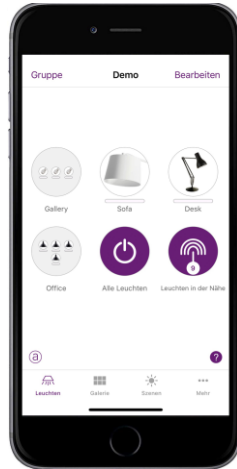

Optionale Ansteuerung mittels Tasters möglich. Im Auslieferungszustand ist der Tasteingang deaktiviert und muss mittels App parametrierbar werden!

Optional control via push button possible. In the delivery state, the pushbutton input is deactivated and must be parameterized using the app!

Hauptansteuerung mittels iOS oder Android Gerätes. Kommunikation via Bluetooth und 4remote BT App.

Main control via iOS or Android device. Communication via Bluetooth and 4remote BT App.

Optionale Ansteuerung mittels basicDIM Wireless User Interfaces. Kommunikation via Bluetooth. Tastenfunktionen frei wählbar und mittels App parametrierbar.

Optional control via basicDIM Wireless User Interface. Communication via Bluetooth. Key functions freely selectable and configurable via app.