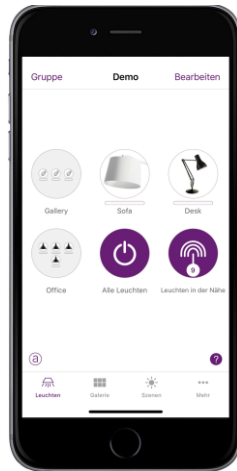

Optionale Ansteuerung mittels Tasters möglich. Im Auslieferungszustand ist der Tasteingang deaktiviert und muss mittels App parametrierbar werden!

Optional control via push button possible. In the delivery state, the pushbutton input is deactivated and must be parameterized using the app!

Hauptansteuerung mittels iOS oder Android Gerätes. Kommunikation via Bluetooth und 4remote BT App.

Main control via iOS or Android device. Communication via Bluetooth and 4remote BT App.

Optionale Ansteuerung mittels basicDIM Wireless User Interfaces. Kommunikation via Bluetooth. Tastenfunktionen frei wählbar und mittels App parametrierbar.

Optional control via basicDIM Wireless User Interface. Communication via Bluetooth. Key functions freely selectable and configurable via app.