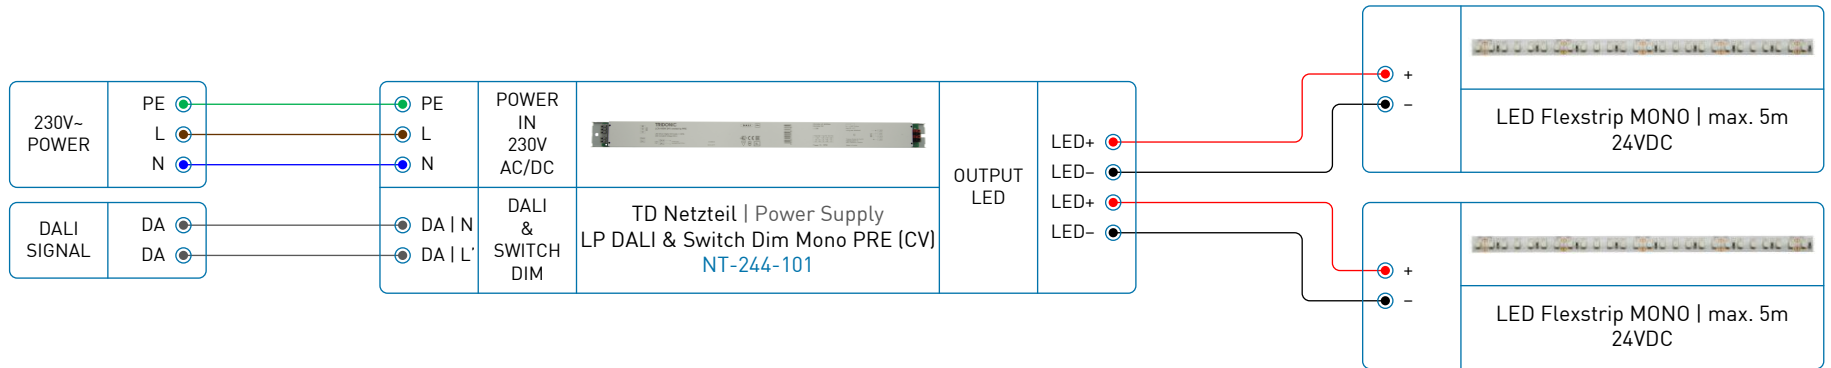

Variante DALI

Variante Switch/Touch/Push DIM