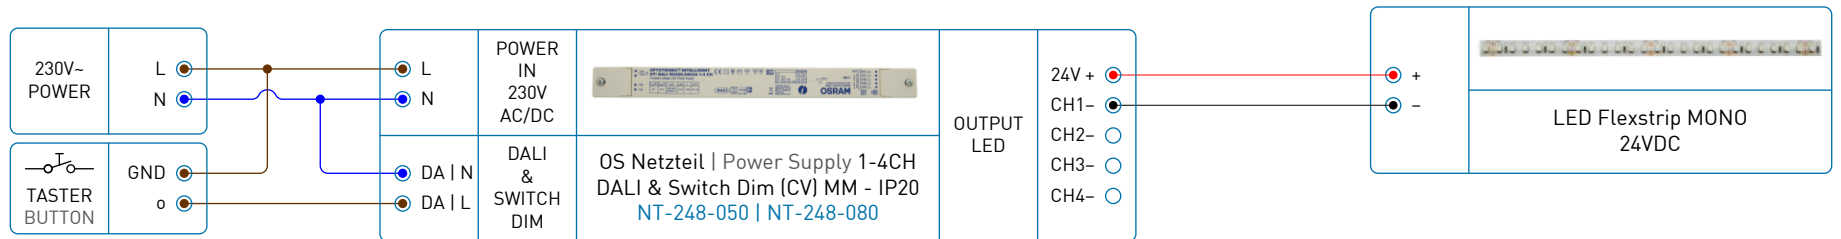

Variante DALI

Variante Switch/Touch/Push DIM

Die Anzahl der Ausgangskanäle (1-4CH) kann beliebig mittels DIP Switch (Jumper) eingestellt werden.
The number of output channels (1-4CH) can be set as desired using the DIP Switch (Jumper).