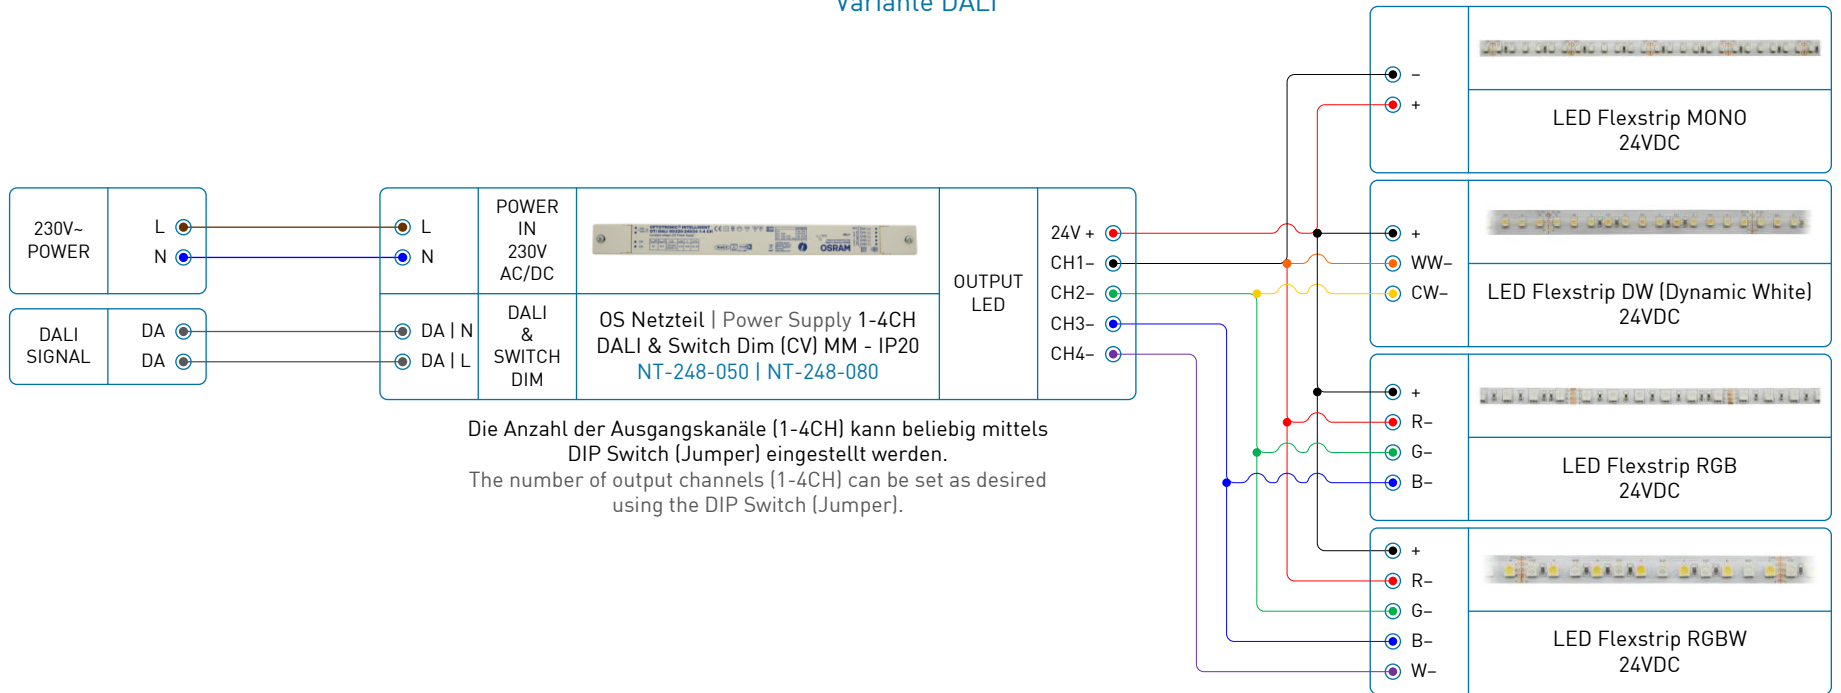

Variante DALI

Variante Switch/Touch/Push DIM

Die Anzahl der Ausgangskanäle (1-4CH) kann beliebig mittels DIP Switch (Jumper) eingestellt werden.
The number of output channels (1-4CH) can be set as desired using the DIP Switch (Jumper).