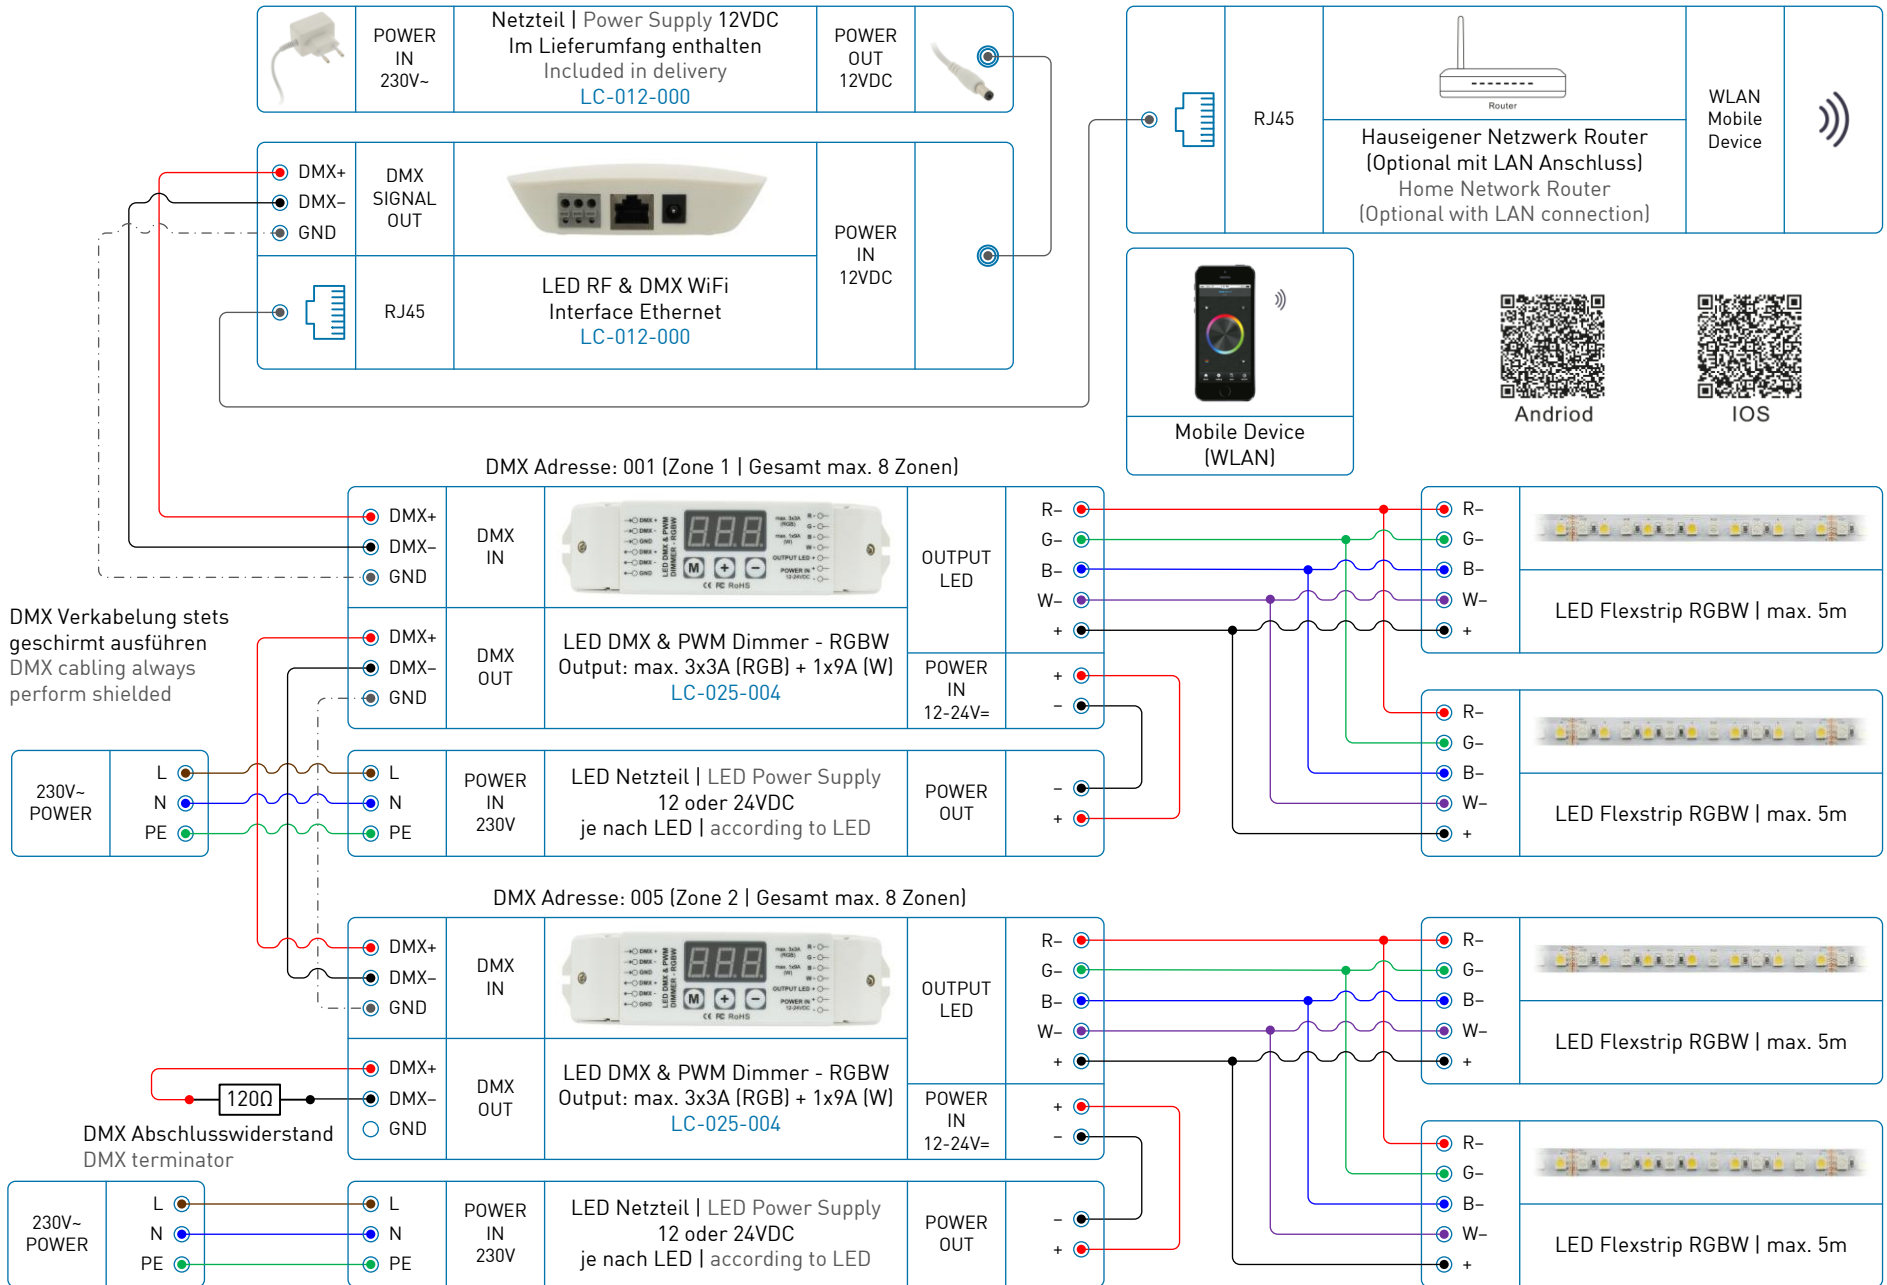

Variante WiFi – DMX512: (Optional mit Heimnetzwerk Router verbunden über LAN Kabel oder kabellos über WiFi)
 (Optionally connected to home network router via LAN cable or wireless via WiFi)

Variante WiFi – RF: (Optional mit Heimnetzwerk Router verbunden über LAN Kabel oder kabellos über WiFi)
 (Optionally connected to home network router via LAN cable or wireless via WiFi)