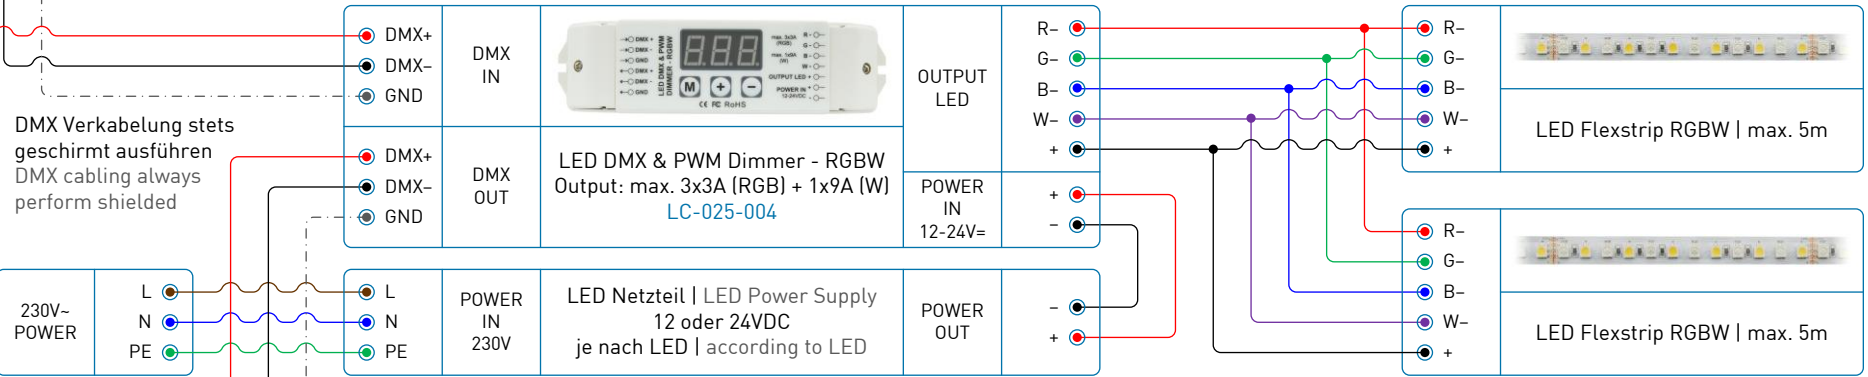

Anschluss von 2 externen Tastern möglich
Connecting of 2 external switches possible

DMX Verkabelung stets geschirmt ausführen
DMX cabling always perform shielded

DMX Abschlusswiderstand
DMX terminator