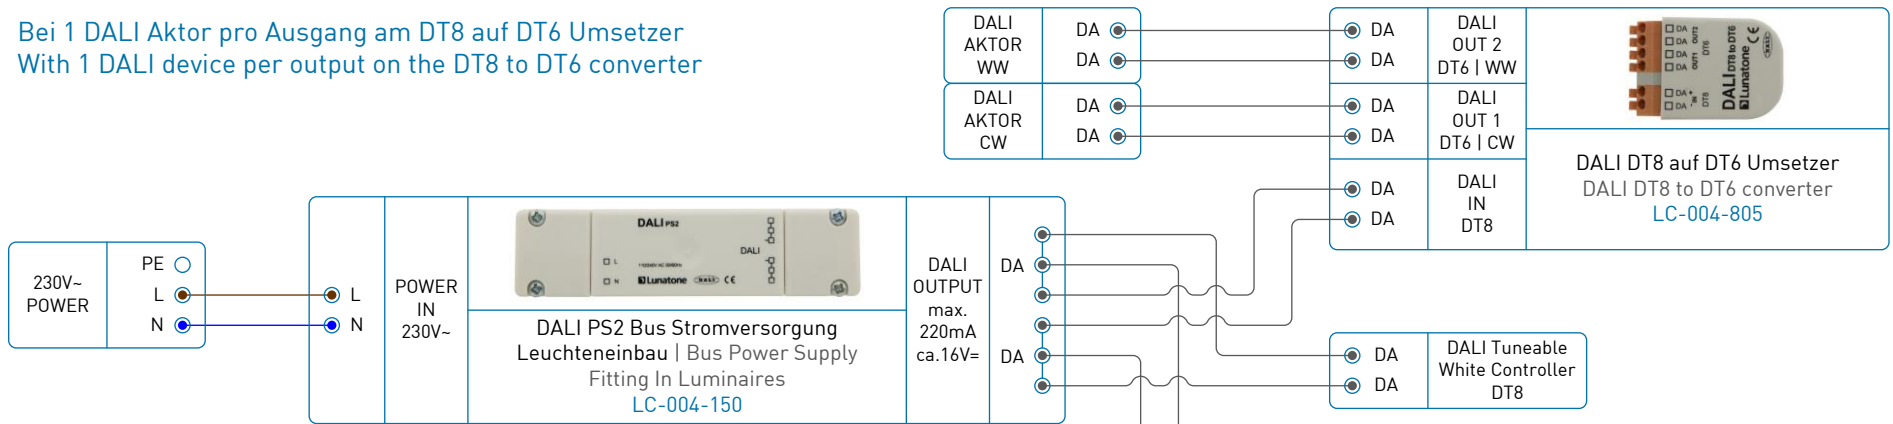

Bei 1 DALI Aktor pro Ausgang am DT8 auf DT6 Umsetzer
 With 1 DALI device per output on the DT8 to DT6 converter

Bei mehr als 1 DALI Aktor pro Ausgang am DT8 auf DT6 Umsetzer wird ein Expander benötigt
 With more than 1 DALI device per output on the DT8 to DT6 converter, an expander is required