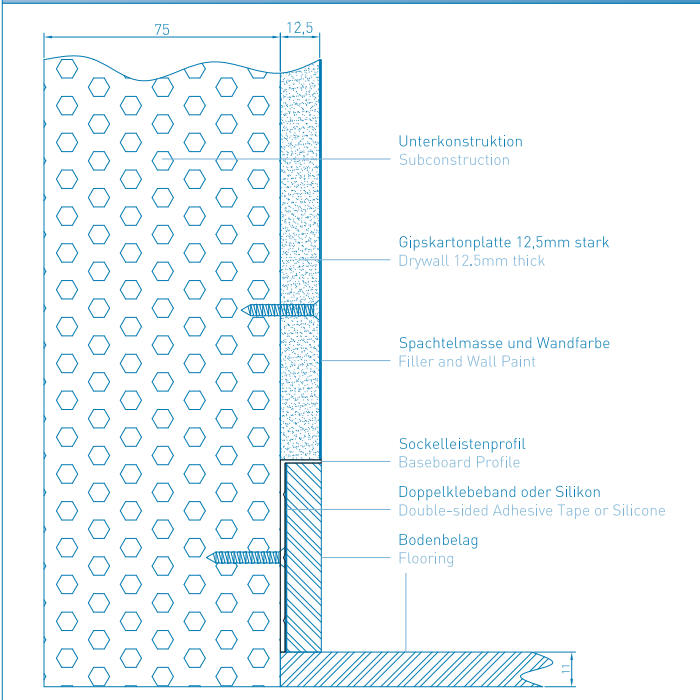

ALUMINIUM PROFIL | ALUMINIUM PROFILE

AP-200-001
Sockelleistenprofil
Baseboard Profile

ANWENDUNGSFOTOS | APPLICATION PHOTOS

MONTAGEANLEITUNGEN | ASSEMBLY INSTRUCTIONS

STANDARDLÄNGE = 2M | ALLE ANDEREN LÄNGEN SIND VOM UMTAUSCH UND DER RÜCKGABE AUSGESCHLOSSEN. LÄNGEN ÜBER 2M WERDEN MITTELS SPEDITION VERSENDET UND ERFORDERN EINE MINDESTBESTELLMENGE VON 10 STK.

STANDARD LENGTH = 2M | ALL OTHER LENGTHS ARE EXCLUDED FROM EXCHANGE AND RETURN. LENGTHS OVER 2M ARE SHIPPED BY FREIGHT CARRIER AND REQUIRE A MINIMUM ORDER QUANTITY OF 10 PCS.