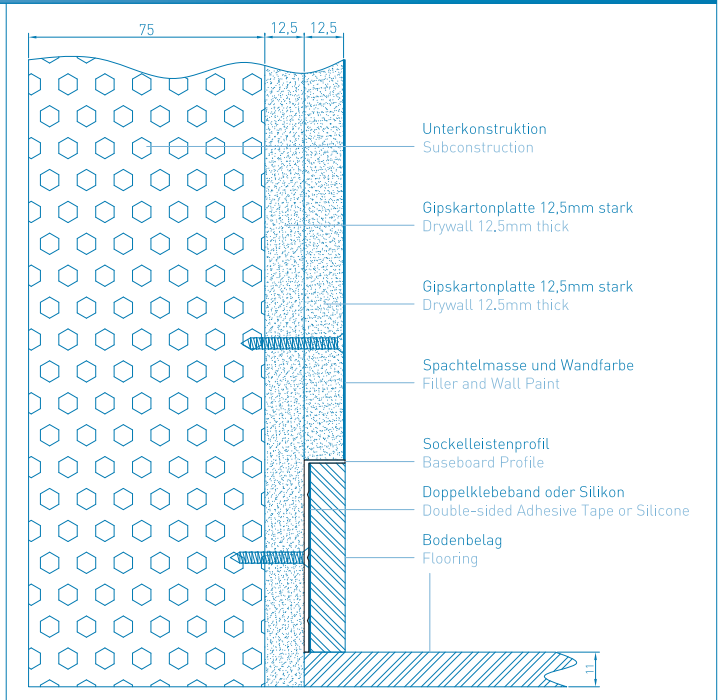

ALUMINIUM PROFIL | ALUMINIUM PROFILE

AP-200-001
Sockelleistenprofil
Baseboard Profile

ANWENDUNGSFOTOS | APPLICATION PHOTOS

MONTAGEANLEITUNGEN | ASSEMBLY INSTRUCTIONS

STANDARDLÄNGE = 2M | ALLE ANDEREN LÄNGEN SIND VOM UMTAUSCH UND DER RÜCKGABE AUSGESCHLOSSEN. LÄNGEN ÜBER 2M WERDEN MITTELS SPEDITION VERSENDET UND ERFORDERN EINE MINDESTBESTELLMENGE VON 10 STK.

STANDARD LENGTH = 2M | ALL OTHER LENGTHS ARE EXCLUDED FROM EXCHANGE AND RETURN. LENGTHS OVER 2M ARE SHIPPED BY FREIGHT CARRIER AND REQUIRE A MINIMUM ORDER QUANTITY OF 10 PCS.