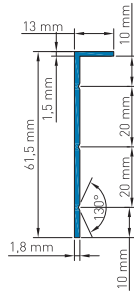

ALUMINIUM PROFIL | ALUMINIUM PROFILE

AP-200-001
Sockelleistenprofil
Baseboard Profile

ANWENDUNGSFOTOS | APPLICATION PHOTOS

MONTAGEANLEITUNGEN | ASSEMBLY INSTRUCTIONS

STANDARDLÄNGE = 2M | ALLE ANDEREN LÄNGEN SIND VOM UMTAUSCH UND DER RÜCKGABE AUSGESCHLOSSEN. LÄNGEN ÜBER 2M WERDEN MITTELS SPEDITION VERSENDET UND ERFORDERN EINE MINDESTBESTELLMENGE VON 10 STK.

STANDARD LENGTH = 2M | ALL OTHER LENGTHS ARE EXCLUDED FROM EXCHANGE AND RETURN. LENGTHS OVER 2M ARE SHIPPED BY FREIGHT CARRIER AND REQUIRE A MINIMUM ORDER QUANTITY OF 10 PCS.