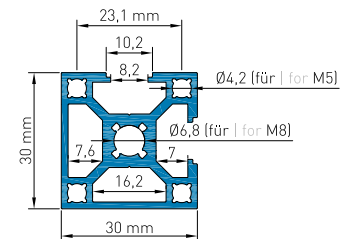

Aluminium T-Nutprofile (für Unterkonstruktionen) | Aluminium T-slot profiles (for substructures)

Aluminium T-Nutprofil 4-seitig 30x30mm | Aluminium T-slot profile 4-sided 30x30mm

AP-430-004

Aluminium T-Nutprofil 4-seitig 30x30mm | Alu natur
Aluminium T-slot profile 4-sided 30x30mm | natural aluminium

AP-430-104

Aluminium T-Nutprofil 4-seitig 30x30mm | schwarz
Aluminium T-slot profile 4-sided 30x30mm | black

Aluminium T-Nutprofil 2-seitig 30x30mm | Aluminium T-slot profile 2-sided 30x30mm

AP-430-002

Aluminium T-Nutprofil 2-seitig 30x30mm | Alu natur
Aluminium T-slot profile 2-sided 30x30mm | natural aluminium

AP-430-102

Aluminium T-Nutprofil 2-seitig 30x30mm | schwarz
Aluminium T-slot profile 2-sided 30x30mm | black

- 1m
- 2m
- 4m
- SONDER LÄNGE
- SPECIAL LENGTH

STANDARDLÄNGE = 2M | ALLE ANDEREN LÄNGEN SIND VOM UMTAUSCH UND DER RÜCKGABE AUSGESCHLOSSEN. LÄNGEN ÜBER 2M WERDEN MITTELS SPEDITION VERSENDET.
STANDARD LENGTH = 2M | ALL OTHER LENGTHS ARE EXCLUDED FROM EXCHANGE AND RETURN. LENGTHS OVER 2M ARE SHIPPED BY FREIGHT CARRIER.

PZ-030-001

T-Nut L-Verbinder für 30mm Profil mit M6 Wurmschrauben
T-slot L-connector for 30mm profile with M6 worm screws

PZ-030-002

T-Nut Stein mit M8 x 1,25mm Gewinde für 30mm Profil
T-slot stone with M8 x 1.25mm thread for 30mm profile