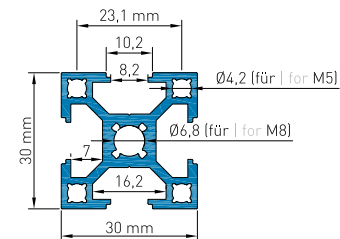

Aluminium T-Nutprofile (für Unterkonstruktionen) | Aluminium T-slot profiles (for substructures)

Aluminium T-Nutprofil 4-seitig 30x30mm | Aluminium T-slot profile 4-sided 30x30mm

AP-430-004

Aluminium T-Nutprofil 4-seitig 30x30mm | Alu natur
Aluminium T-slot profile 4-sided 30x30mm | natural aluminium

AP-430-104

Aluminium T-Nutprofil 4-seitig 30x30mm | schwarz
Aluminium T-slot profile 4-sided 30x30mm | black

Aluminium T-Nutprofil 2-seitig 30x30mm | Aluminium T-slot profile 2-sided 30x30mm

AP-430-002

Aluminium T-Nutprofil 2-seitig 30x30mm | Alu natur
Aluminium T-slot profile 2-sided 30x30mm | natural aluminium

AP-430-102

Aluminium T-Nutprofil 2-seitig 30x30mm | schwarz
Aluminium T-slot profile 2-sided 30x30mm | black

- 1m
- 2m
- 4m
- SONDER LÄNGE
- SPECIAL LENGTH

STANDARDLÄNGE = 2M | ALLE ANDEREN LÄNGEN SIND VOM UMTAUSCH UND DER RÜCKGABE AUSGESCHLOSSEN. LÄNGEN ÜBER 2M WERDEN MITTELS SPEDITION VERSENDET.
STANDARD LENGTH = 2M | ALL OTHER LENGTHS ARE EXCLUDED FROM EXCHANGE AND RETURN. LENGTHS OVER 2M ARE SHIPPED BY FREIGHT CARRIER.

PZ-030-001

T-Nut L-Verbinder für 30mm Profil mit M6 Wurmschrauben
T-slot L-connector for 30mm profile with M6 worm screws

PZ-030-002

T-Nut Stein mit M8 x 1,25mm Gewinde für 30mm Profil
T-slot stone with M8 x 1.25mm thread for 30mm profile