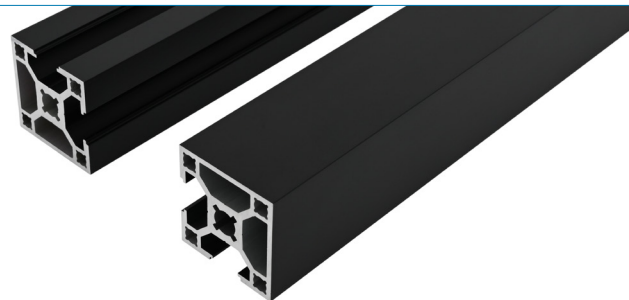

Aluminium T-Nutprofile (für Unterkonstruktionen) | Aluminium T-slot profiles (for substructures)

Aluminium T-Nutprofil 4-seitig 30x30mm | Aluminium T-slot profile 4-sided 30x30mm

AP-430-004

Aluminium T-Nutprofil 4-seitig 30x30mm | Alu natur
Aluminium T-slot profile 4-sided 30x30mm | natural aluminium

AP-430-104

Aluminium T-Nutprofil 4-seitig 30x30mm | schwarz
Aluminium T-slot profile 4-sided 30x30mm | black

Aluminium T-Nutprofil 2-seitig 30x30mm | Aluminium T-slot profile 2-sided 30x30mm

AP-430-002

Aluminium T-Nutprofil 2-seitig 30x30mm | Alu natur
Aluminium T-slot profile 2-sided 30x30mm | natural aluminium

AP-430-102

Aluminium T-Nutprofil 2-seitig 30x30mm | schwarz
Aluminium T-slot profile 2-sided 30x30mm | black

- 1m
- 2m
- 4m
- SONDER LÄNGE
- SPECIAL LENGTH

STANDARDLÄNGE = 2M | ALLE ANDEREN LÄNGEN SIND VOM UMTAUSCH UND DER RÜCKGABE AUSGESCHLOSSEN. LÄNGEN ÜBER 2M WERDEN MITTELS SPEDITION VERSENDET.
STANDARD LENGTH = 2M | ALL OTHER LENGTHS ARE EXCLUDED FROM EXCHANGE AND RETURN. LENGTHS OVER 2M ARE SHIPPED BY FREIGHT CARRIER.