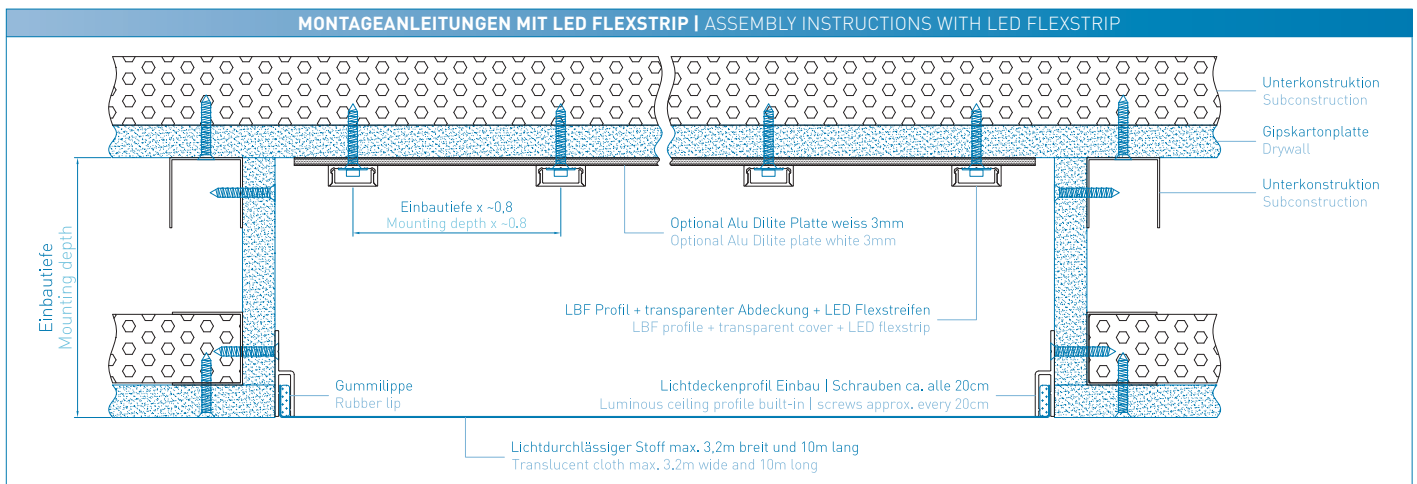

# Lichtdeckenprofil Einbau | Luminous Ceiling Profile Built-In

| ALUMINIUM PROFIL + ZUBEHÖR   ALUMINIUM PROFILE + ACCESSORIES  |   |  |
|---|---|--|
|  <p><b>AP-300-001</b><br/>Lichtdeckenprofil Einbau<br/>Luminous Ceiling Profile Built-In</p>  |  <p><b>LS-001-001</b><br/>Lichtdurchlässiger Stoff - auf Mass gefertigt max. 3,2m breit und 10m lang - Lieferzeit 3 bis 4 Wochen<br/>Translucent Cloth - manufactured to dimensions max. 3.2m wide and 10m long - delivery time 3 to 4 weeks</p>   | <div style="display: flex; justify-content: space-between;"> <div data-bbox="1027 206 1189 295"> <p><b>AD-100-200</b><br/>Aluminium<br/>Dilite White<br/>1000x2000x3mm</p> </div> <div data-bbox="1189 206 1505 295"> <p><b>AD-150-300</b><br/>Aluminium<br/>Dilite White<br/>1500x3000x3mm</p> </div> </div> <div style="display: flex; justify-content: center; margin: 10px 0;">  </div> <div style="display: flex; justify-content: space-between;"> <div data-bbox="1027 407 1189 497"> <p><b>AD-125-250</b><br/>Aluminium<br/>Dilite White<br/>1250x2500x3mm</p> </div> <div data-bbox="1189 407 1505 497"> <p><b>AD-150-400</b><br/>Aluminium<br/>Dilite White<br/>1500x4000x3mm</p> </div> </div> |
| <p><b>EINMALIG PRO AUFTRAG<br/>ONCE PER ORDER</b></p> <p><b>LS-000-000</b><br/>Layoutkosten für Lichtdurchlässigen Stoff<br/>1 mal pro Layout Auftrag pauschal<br/>Layout charges for Translucent Cloth<br/>1 time each layout order - lumpsum</p>              |  <p><b>LS-001-002</b><br/>Lichtdurchlässiger Stoff bedruckt - Grafik min. 150 dpi auf Mass gefertigt max. 3,2m breit und 10m lang - Lieferzeit 3 bis 4 Wochen<br/>Translucent Cloth printed - graphic min. 150 dpi manufactured to dimensions max. 3.2m wide and 10m long - delivery time 3 to 4 weeks</p> |  |

- 1m
- 2m
- 4m
- SONDER LÄNGE
- SPECIAL LENGTH

**STANDARDLÄNGE = 2M | ALLE ANDEREN LÄNGEN SIND VOM UMTAUSCH UND DER RÜCKGABE AUSGESCHLOSSEN. LÄNGEN ÜBER 2M WERDEN MITTELS SPEDITION VERSENDET UND ERFORDERN EINE MINDESTBESTELLMENGE VON 10 STK.**