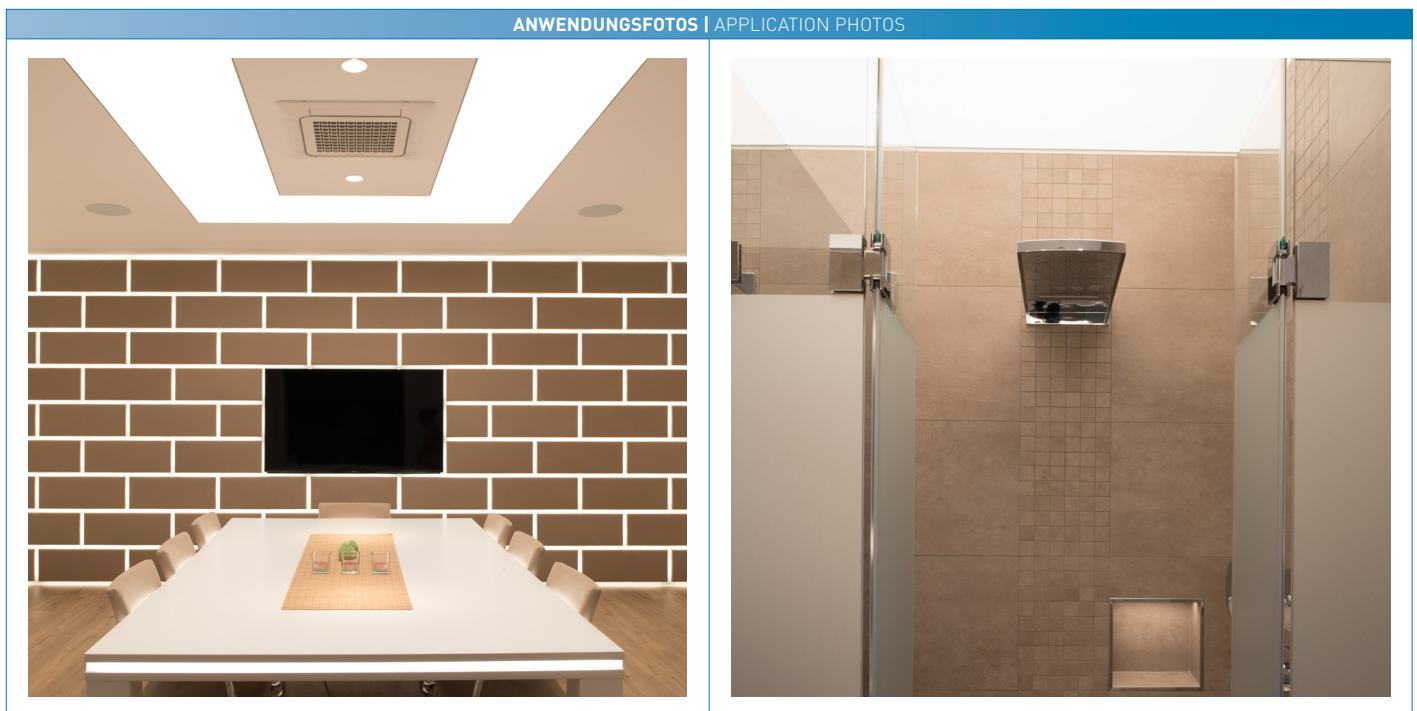

# Lichtdeckenprofil Einbau | Luminous Ceiling Profile Built-In

| ALUMINIUM PROFIL + ZUBEHÖR   ALUMINIUM PROFILE + ACCESSORIES  |   |  |
|---|---|--|
|  <p><b>AP-300-001</b><br/>Lichtdeckenprofil Einbau<br/>Luminous Ceiling Profile Built-In</p>  |  <p><b>LS-001-001</b><br/>Lichtdurchlässiger Stoff - auf Mass gefertigt max. 3,2m breit und 10m lang - Lieferzeit 3 bis 4 Wochen<br/>Translucent Cloth - manufactured to dimensions max. 3.2m wide and 10m long - delivery time 3 to 4 weeks</p>   | <div style="display: flex; justify-content: space-between;"> <div data-bbox="1027 206 1189 295"> <p><b>AD-100-200</b><br/>Aluminium<br/>Dilite White<br/>1000x2000x3mm</p> </div> <div data-bbox="1189 206 1505 295"> <p><b>AD-150-300</b><br/>Aluminium<br/>Dilite White<br/>1500x3000x3mm</p> </div> </div> <div style="display: flex; justify-content: center; margin: 10px 0;">  </div> <div style="display: flex; justify-content: space-between;"> <div data-bbox="1027 407 1189 497"> <p><b>AD-125-250</b><br/>Aluminium<br/>Dilite White<br/>1250x2500x3mm</p> </div> <div data-bbox="1189 407 1505 497"> <p><b>AD-150-400</b><br/>Aluminium<br/>Dilite White<br/>1500x4000x3mm</p> </div> </div> |
| <p><b>EINMALIG PRO AUFTRAG<br/>ONCE PER ORDER</b></p> <p><b>LS-000-000</b><br/>Layoutkosten für Lichtdurchlässigen Stoff<br/>1 mal pro Layout Auftrag pauschal<br/>Layout charges for Translucent Cloth<br/>1 time each layout order - lumpsum</p>              |  <p><b>LS-001-002</b><br/>Lichtdurchlässiger Stoff bedruckt - Grafik min. 150 dpi auf Mass gefertigt max. 3,2m breit und 10m lang - Lieferzeit 3 bis 4 Wochen<br/>Translucent Cloth printed - graphic min. 150 dpi manufactured to dimensions max. 3.2m wide and 10m long - delivery time 3 to 4 weeks</p> |  |