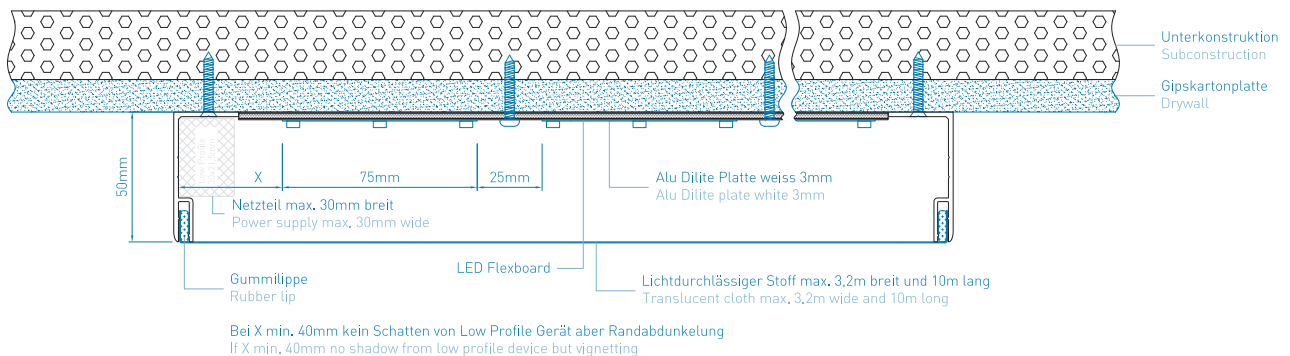

Lichtdeckenprofil Aufbau | Luminous Ceiling Profile Construction

ALUMINIUM PROFIL + ZUBEHÖR ALUMINIUM PROFILE + ACCESSORIES		
 <p>AP-300-002 Lichtdeckenprofil Aufbau Luminous Ceiling Profile Construction</p> 	 <p>LS-001-001 Lichtdurchlässiger Stoff - auf Mass gefertigt max. 3,2m breit und 10m lang - Lieferzeit 3 bis 4 Wochen Translucent Cloth - manufactured to dimensions max. 3.2m wide and 10m long - delivery time 3 to 4 weeks</p>	<div style="display: flex; justify-content: space-between;"> <div data-bbox="1027 206 1181 295"> <p>AD-100-200 Aluminium Dilite White 1000x2000x3mm</p> </div> <div data-bbox="1125 257 1396 436">  </div> <div data-bbox="1348 206 1500 295"> <p>AD-150-300 Aluminium Dilite White 1500x3000x3mm</p> </div> </div> <div style="display: flex; justify-content: space-between; margin-top: 20px;"> <div data-bbox="1027 403 1181 492"> <p>AD-125-250 Aluminium Dilite White 1250x2500x3mm</p> </div> <div data-bbox="1348 403 1500 492"> <p>AD-150-400 Aluminium Dilite White 1500x4000x3mm</p> </div> </div>
<p>EINMALIG PRO AUFTRAG ONCE PER ORDER</p> <p>LS-000-000 Layoutkosten für Lichtdurchlässigen Stoff 1 mal pro Layout Auftrag pauschal Layout charges for Translucent Cloth 1 time each layout order - lumpsum</p>	 <p>LS-001-002 Lichtdurchlässiger Stoff bedruckt - Grafik min. 150 dpi auf Mass gefertigt max. 3,2m breit und 10m lang - Lieferzeit 3 bis 4 Wochen Translucent Cloth printed - graphic min. 150 dpi manufactured to dimensions max. 3.2m wide and 10m long - delivery time 3 to 4 weeks</p>	

ANWENDUNGSFOTOS | APPLICATION PHOTOS

MONTAGEANLEITUNGEN MIT LED FLEXBOARD | ASSEMBLY INSTRUCTIONS WITH LED FLEXBOARD

STANDARDLÄNGE = 2M | ALLE ANDEREN LÄNGEN SIND VOM UMTAUSCH UND DER RÜCKGABE AUSGESCHLOSSEN. LÄNGEN ÜBER 2M WERDEN MITTELS SPEDITION VERSENDET UND ERFORDERN EINE MINDESTBESTELLMENGE VON 10 STK.