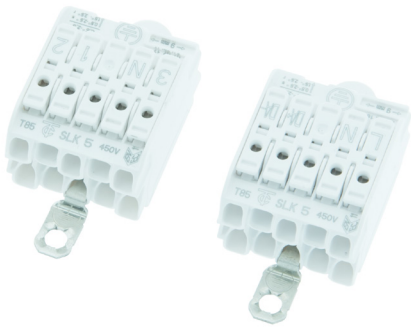

Leuchtenklemmen | Lighting Terminals

ARTIKEL NR.	BEZEICHNUNG
ZU-016-000	Zugentlastung für 3 und 5 polige Leuchtenklemmen
ZU-016-001	Leuchtenklemme 1 polig
ZU-016-002	Leuchtenklemme 2 polig
ZU-016-003	Leuchtenklemme 3 polig inkl. Erdungsfahne
ZU-016-005	Leuchtenklemme 5 polig inkl. Erdungsfahne

BESCHREIBUNG

Leuchtenklemmen für alle Leiterarten von 0,5 - 2,5mm². Maximal 450V/16A
Zugentlastung für 3 und 5 polige Klemmen zum drauf stecken optional bestellbar.

ITEM NO.	ITEM
ZU-016-000	Strain relief for 3 and 5 pin lighting terminals
ZU-016-001	Lighting terminal 1 pin
ZU-016-002	Lighting terminal 2 pin
ZU-016-003	Lighting terminal 3 pin incl. earthing lead
ZU-016-005	Lighting terminal 5 pin incl. earthing lead

DESCRIPTION

Lighting terminals for all cable types from 0.5 - 2.5mm². Maximum 450V/16A
Strain Relief for 3 and 5 pin terminals to plug is optionally available.

Leuchtenklemme 5 polig - SLK DALI oder SLK 1-3

Lighting terminal 5 pin - SLK DALI or SLK 1-3

ARTIKEL NR.	BEZEICHNUNG
ZU-016-050	Leuchtenklemme 5 polig SLK DALI
ZU-016-500	Leuchtenklemme 5 polig SLK 1-3

BESCHREIBUNG

Leuchtenklemmen für alle Leiterarten von 0,5 - 2,5mm². Maximal 450V/16A
Anschlüsse DALI: L, N, PE, DA+ und DA-
Anschlüsse 1-3: 1, 2, 3, N, PE.