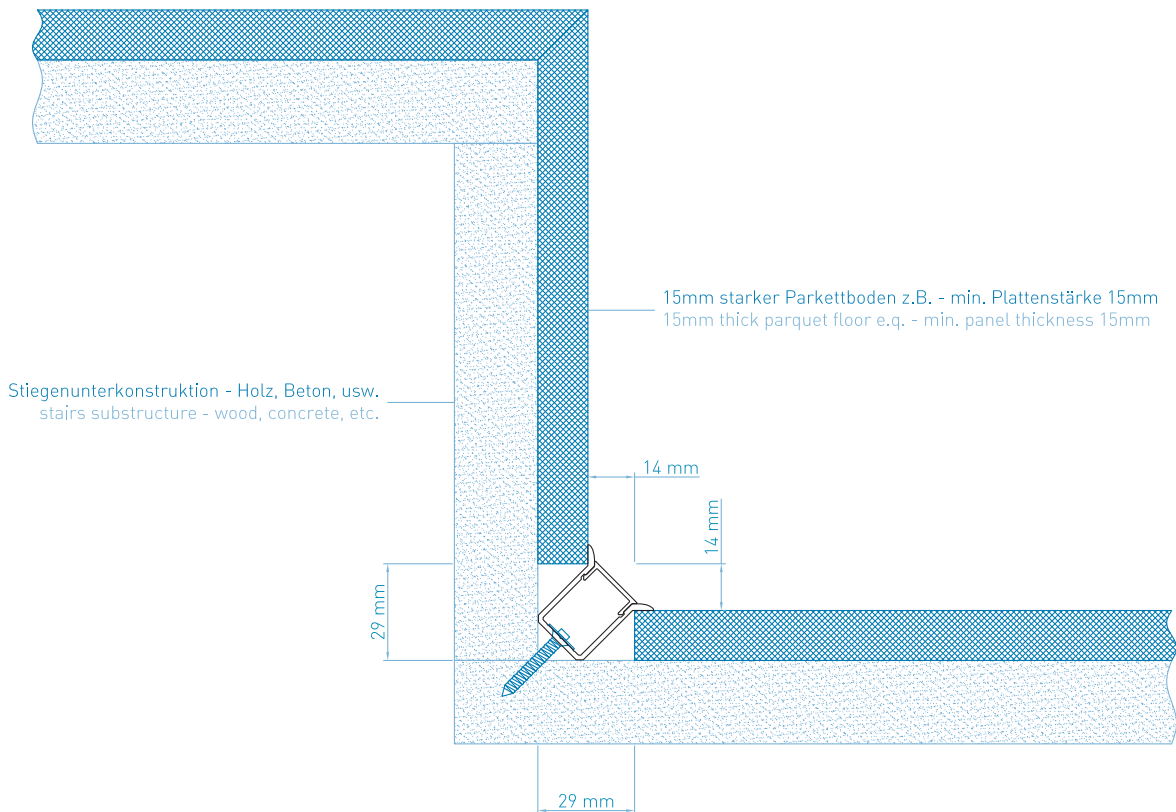

## ALUMINIUM PROFIL | ALUMINIUM PROFILE

a = 14,8 mm  
b = 6,3 mm  
c = 13,5 mm

**AP-001-011**  
Aluminium Profil LBY  
Aluminium profile LBY

## PMMA ABDECKUNG | PMMA COVER

$\eta \approx 32\%$

**AB-001-003**  
PMMA Abdeckung LB Flach Opal  
PMMA cover LB flat milky

## MONTAGEMÖGLICHKEITEN | MOUNTING POSSIBILITIES

1m

2m

4m

SONDER  
LÄNGE

SPECIAL  
LENGTH

**STANDARDLÄNGE = 2M | ALLE ANDEREN LÄNGEN SIND VOM UMTAUSCH UND DER RÜCKGABE AUSGESCHLOSSEN. LÄNGEN ÜBER 2M WERDEN MITTELS SPEDITION VERSENDET UND ERFORDERN EINE MINDESTBESTELLMENGE VON 10 STK.**

**STANDARD LENGTH = 2M | ALL OTHER LENGTHS ARE EXCLUDED FROM EXCHANGE AND RETURN. LENGTHS OVER 2M ARE SHIPPED BY FREIGHT CARRIER AND REQUIRE A MINIMUM ORDER QUANTITY OF 10 PCS.**