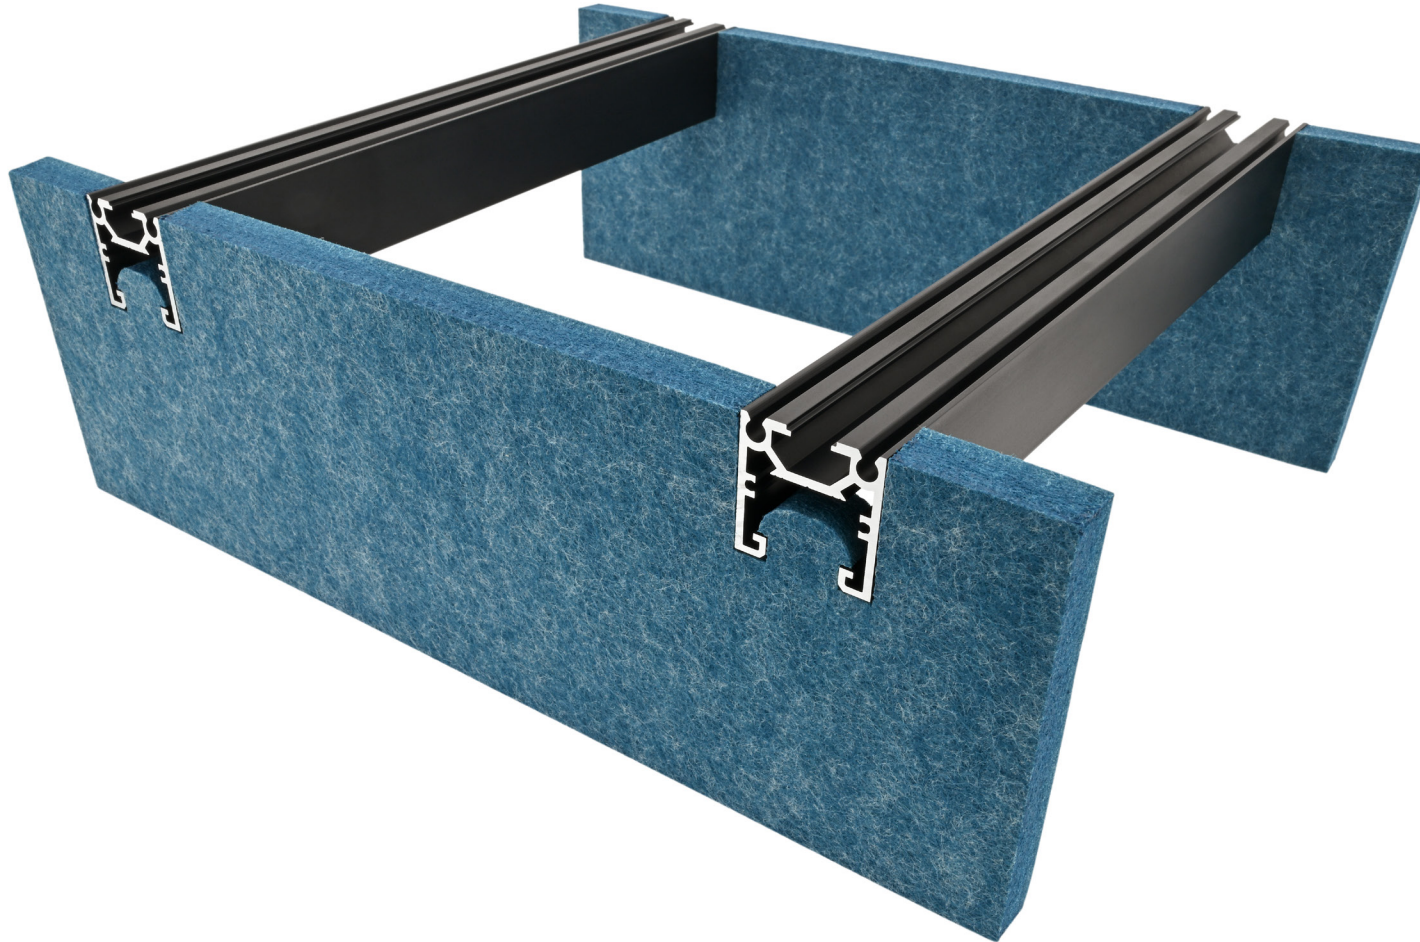

LED PROFIL LBH - Baffel Hängeprofil | LED PROFILE LBH - Baffle hanging profile

LBH Anwendungsbeispiel | LBH user example