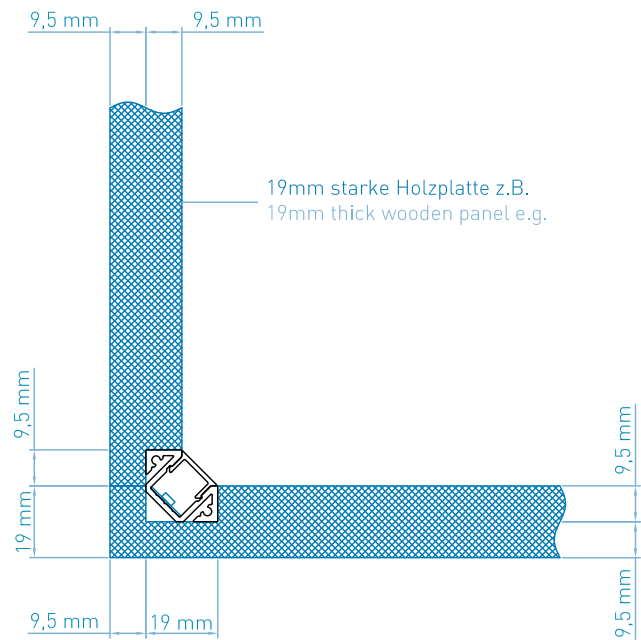

Einbaumontage mittels Kleber oder Klemmung
installation mounting by means of adhesive or clamping