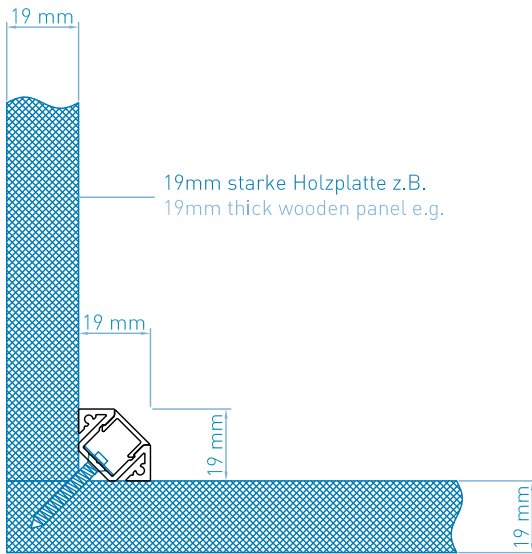

MONTAGEMÖGLICHKEITEN | MOUNTING POSSIBILITIES

Aufbaumontage mittels Schrauben z.B.
surface mounting by means of screws e.g.