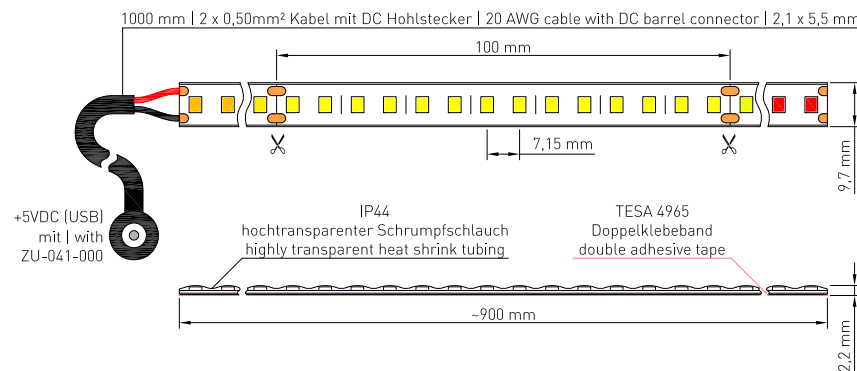

LED FLEXSTRIP 9 FARBmuster | COLOR SAMPLE – IP44 – Indoor (Kein Ausseneinsatz) | CRI/RA 95+

ZU-041-000
 USB Kabel 1m mit
 DC-Hohlstecker 5,5 x 2,1mm
 USB cable 1m with
 DC barrel plug connector 5.5 x 2.1mm

Dieser steckerfertige LED Streifen wurde rein für Bemusterungszwecke konzipiert und besteht aus 9 unterschiedlichen Farbsegmenten die jeweils 10cm lang sind und in Summe einen 90cm langen Farbmuster Streifen ergeben. In Kombination mit dem USB-A auf DC-Hohlstecker 2,1x5,5mm Kabel (ZU-041-000), kann der LED Streifen problemlos per USB versorgt werden, da dieser mit 5VDC funktioniert und eine Anschlussleistung von max. 10W hat, was wiederum 2A entspricht.

This ready-to-plug LED strip was designed purely for sampling purposes and consists of 9 different color segments, each 10cm long and totaling a 90cm long color sample strip. In combination with the USB-A to DC barrel plug 2.1x5.5mm cable (ZU-041-000), the LED strip can be easily supplied via USB, since it works with 5VDC and has a maximum connection power of 10W, which in turn corresponds to 2A.

max. 10W/90cm

Preis & Verfügbarkeit
Price and Availability

Montagerichtlinien
Assembly guidelines

Weitere Informationen mittels QR Code
Further information via QR code