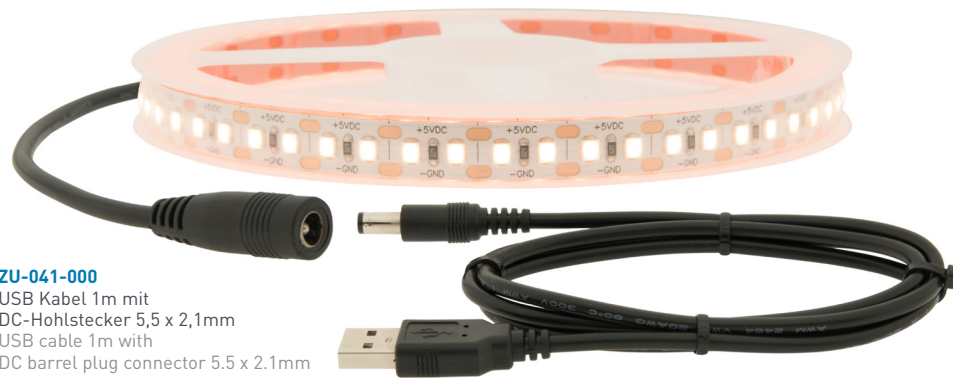

# LED FLEXSTRIP 10 – IP44 – Indoor (Kein Ausseneinsatz) | CRI/RA 95+

**ZU-041-000**  
 USB Kabel 1m mit DC-Hohlstecker 5,5 x 2,1mm  
 USB cable 1m with DC barrel plug connector 5.5 x 2.1mm

Die Flexstrip 10 sind 1m lange LED Streifen, die aufgrund ihrer 5VDC Technologie über USB mit Strom versorgt werden können. Dazu wird das USB Kabel (ZU-041-000) benötigt, welches sekundärseitig über einen DC-Hohlstecker 5,5x2,1mm verfügt. Diese LED Streifen werden steckerfertig mit 1m langem Anschlusskabel ausgeliefert, sind in 9 verschiedenen Lichtfarben erhältlich und können somit ideal für Bemusterungen oder mobile Lichtlösungen herangezogen werden.

The Flexstrip 10 are 1m long LED strips that can be powered via USB thanks to their 5VDC technology. This requires the USB cable (ZU-041-000) which has a 5.5x2.1mm DC barrel plug on the secondary side. These LED strips are delivered ready to plug in with a 1m long connection cable, are available in 9 different light colors and are therefore ideal for sampling or mobile lighting solutions.

IP44

5 VDC

1m

10W

3 SDCM

CRI RA 95+

140 SMD 2835

120°