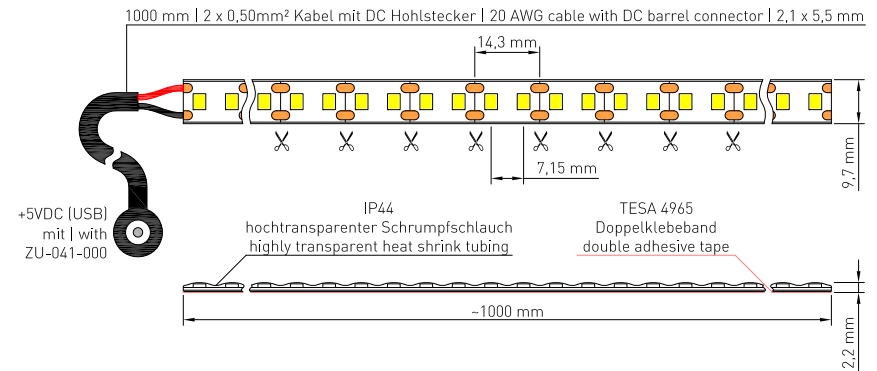

# LED FLEXSTRIP 10 – IP44 – Indoor (Kein Ausseneinsatz) | CRI/RA 95+

**ZU-041-000**  
 USB Kabel 1m mit DC-Hohlstecker 5,5 x 2,1mm  
 USB cable 1m with DC barrel plug connector 5.5 x 2.1mm

Die Flexstrip 10 sind 1m lange LED Streifen, die aufgrund ihrer 5VDC Technologie über USB mit Strom versorgt werden können. Dazu wird das USB Kabel (ZU-041-000) benötigt, welches sekundärseitig über einen DC-Hohlstecker 5,5x2,1mm verfügt. Diese LED Streifen werden steckerfertig mit 1m langem Anschlusskabel ausgeliefert, sind in 9 verschiedenen Lichtfarben erhältlich und können somit ideal für Bemusterungen oder mobile Lichtlösungen herangezogen werden.

The Flexstrip 10 are 1m long LED strips that can be powered via USB thanks to their 5VDC technology. This requires the USB cable (ZU-041-000) which has a 5.5x2.1mm DC barrel plug on the secondary side. These LED strips are delivered ready to plug in with a 1m long connection cable, are available in 9 different light colors and are therefore ideal for sampling or mobile lighting solutions.

IP44

5 VDC

1m

10W

3 SDCM

CRI RA 95+

140 SMD 2835

120°