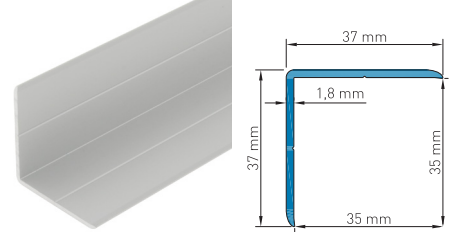

L-Winkel Profile | L-Bracket Profiles

ALUMINIUM PROFILE | ALUMINIUM PROFILES

AP-200-019
L-Winkel Profil 19x19mm
L-Bracket Profile 19x19mm

AP-200-025
L-Winkel Profil 25x25mm
L-Bracket Profile 25x25mm

AP-200-035
L-Winkel Profil 35x35mm
L-Bracket Profile 35x35mm

MONTAGEANLEITUNGEN | ASSEMBLY INSTRUCTIONS

STANDARDLÄNGE = 2M | ALLE ANDEREN LÄNGEN SIND VOM UMTAUSCH UND DER RÜCKGABE AUSGESCHLOSSEN. LÄNGEN ÜBER 2M WERDEN MITTELS SPEDITION VERSENDET UND ERFORDERN EINE MINDESTBESTELLMENGE VON 10 STK.

STANDARD LENGTH = 2M | ALL OTHER LENGTHS ARE EXCLUDED FROM EXCHANGE AND RETURN. LENGTHS OVER 2M ARE SHIPPED BY FREIGHT CARRIER AND REQUIRE A MINIMUM ORDER QUANTITY OF 10 PCS.