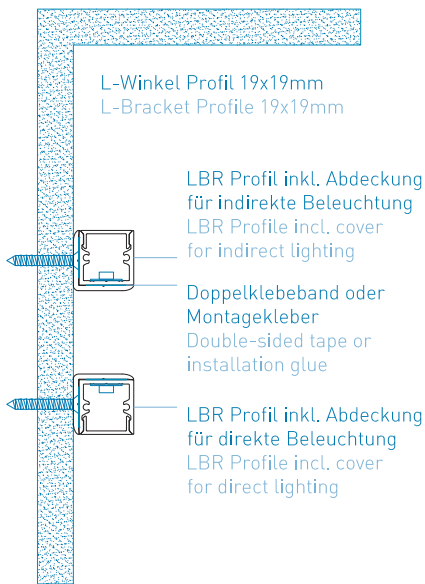

L-Winkel Profile | L-Bracket Profiles

ALUMINIUM PROFILE | ALUMINIUM PROFILES

AP-200-019
L-Winkel Profil 19x19mm
L-Bracket Profile 19x19mm

AP-200-025
L-Winkel Profil 25x25mm
L-Bracket Profile 25x25mm

AP-200-035
L-Winkel Profil 35x35mm
L-Bracket Profile 35x35mm

MONTAGEANLEITUNGEN | ASSEMBLY INSTRUCTIONS

STANDARDLÄNGE = 2M | ALLE ANDEREN LÄNGEN SIND VOM UMTAUSCH UND DER RÜCKGABE AUSGESCHLOSSEN. LÄNGEN ÜBER 2M WERDEN MITTELS SPEDITION VERSENDET UND ERFORDERN EINE MINDESTBESTELLMENGE VON 10 STK.

STANDARD LENGTH = 2M | ALL OTHER LENGTHS ARE EXCLUDED FROM EXCHANGE AND RETURN. LENGTHS OVER 2M ARE SHIPPED BY FREIGHT CARRIER AND REQUIRE A MINIMUM ORDER QUANTITY OF 10 PCS.