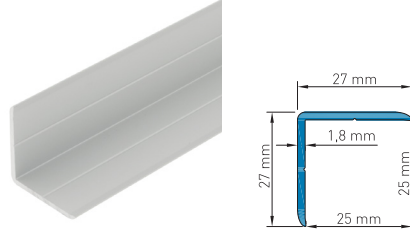

L-Winkel Profile | L-Bracket Profiles

ALUMINIUM PROFILE | ALUMINIUM PROFILES

AP-200-019
L-Winkel Profil 19x19mm
L-Bracket Profile 19x19mm

AP-200-025
L-Winkel Profil 25x25mm
L-Bracket Profile 25x25mm

AP-200-035
L-Winkel Profil 35x35mm
L-Bracket Profile 35x35mm

MONTAGEANLEITUNGEN | ASSEMBLY INSTRUCTIONS

STANDARDLÄNGE = 2M | ALLE ANDEREN LÄNGEN SIND VOM UMTAUSCH UND DER RÜCKGABE AUSGESCHLOSSEN. LÄNGEN ÜBER 2M WERDEN MITTELS SPEDITION VERSENDET UND ERFORDERN EINE MINDESTBESTELLMENGE VON 10 STK.

STANDARD LENGTH = 2M | ALL OTHER LENGTHS ARE EXCLUDED FROM EXCHANGE AND RETURN. LENGTHS OVER 2M ARE SHIPPED BY FREIGHT CARRIER AND REQUIRE A MINIMUM ORDER QUANTITY OF 10 PCS.