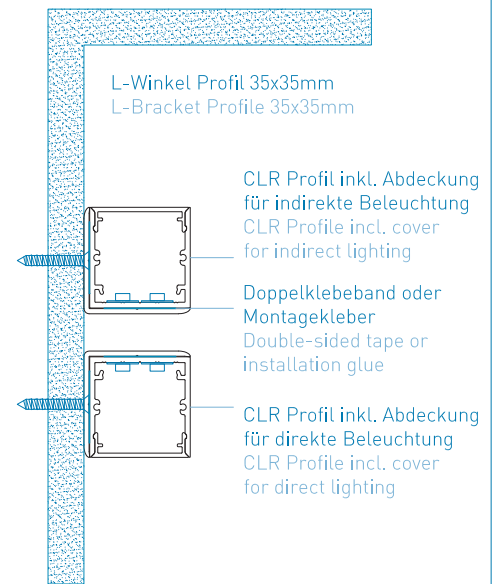

L-Winkel Profile | L-Bracket Profiles

ALUMINIUM PROFILE | ALUMINIUM PROFILES

AP-200-019
L-Winkel Profil 19x19mm
L-Bracket Profile 19x19mm

AP-200-025
L-Winkel Profil 25x25mm
L-Bracket Profile 25x25mm

AP-200-035
L-Winkel Profil 35x35mm
L-Bracket Profile 35x35mm

MONTAGEANLEITUNGEN | ASSEMBLY INSTRUCTIONS

STANDARDLÄNGE = 2M | ALLE ANDEREN LÄNGEN SIND VOM UMTAUSCH UND DER RÜCKGABE AUSGESCHLOSSEN. LÄNGEN ÜBER 2M WERDEN MITTELS SPEDITION VERSENDET UND ERFORDERN EINE MINDESTBESTELLMENGE VON 10 STK.

STANDARD LENGTH = 2M | ALL OTHER LENGTHS ARE EXCLUDED FROM EXCHANGE AND RETURN. LENGTHS OVER 2M ARE SHIPPED BY FREIGHT CARRIER AND REQUIRE A MINIMUM ORDER QUANTITY OF 10 PCS.