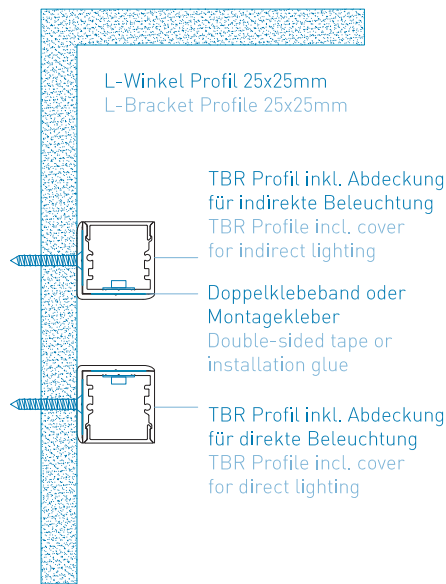

L-Winkel Profile | L-Bracket Profiles

ALUMINIUM PROFILE | ALUMINIUM PROFILES

AP-200-019
L-Winkel Profil 19x19mm
L-Bracket Profile 19x19mm

AP-200-025
L-Winkel Profil 25x25mm
L-Bracket Profile 25x25mm

AP-200-035
L-Winkel Profil 35x35mm
L-Bracket Profile 35x35mm

MONTAGEANLEITUNGEN | ASSEMBLY INSTRUCTIONS

STANDARDLÄNGE = 2M | ALLE ANDEREN LÄNGEN SIND VOM UMTAUSCH UND DER RÜCKGABE AUSGESCHLOSSEN. LÄNGEN ÜBER 2M WERDEN MITTELS SPEDITION VERSENDET UND ERFORDERN EINE MINDESTBESTELLMENGE VON 10 STK.

STANDARD LENGTH = 2M | ALL OTHER LENGTHS ARE EXCLUDED FROM EXCHANGE AND RETURN. LENGTHS OVER 2M ARE SHIPPED BY FREIGHT CARRIER AND REQUIRE A MINIMUM ORDER QUANTITY OF 10 PCS.