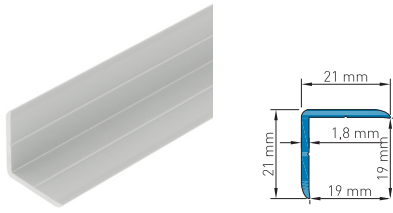

L-Winkel Profile | L-Bracket Profiles

ALUMINIUM PROFILE | ALUMINIUM PROFILES

AP-200-019
L-Winkel Profil 19x19mm
L-Bracket Profile 19x19mm

AP-200-025
L-Winkel Profil 25x25mm
L-Bracket Profile 25x25mm

AP-200-035
L-Winkel Profil 35x35mm
L-Bracket Profile 35x35mm

MONTAGEANLEITUNGEN | ASSEMBLY INSTRUCTIONS

STANDARDLÄNGE = 2M | ALLE ANDEREN LÄNGEN SIND VOM UMTAUSCH UND DER RÜCKGABE AUSGESCHLOSSEN. LÄNGEN ÜBER 2M WERDEN MITTELS SPEDITION VERSENDET UND ERFORDERN EINE MINDESTBESTELLMENGE VON 10 STK.

STANDARD LENGTH = 2M | ALL OTHER LENGTHS ARE EXCLUDED FROM EXCHANGE AND RETURN. LENGTHS OVER 2M ARE SHIPPED BY FREIGHT CARRIER AND REQUIRE A MINIMUM ORDER QUANTITY OF 10 PCS.