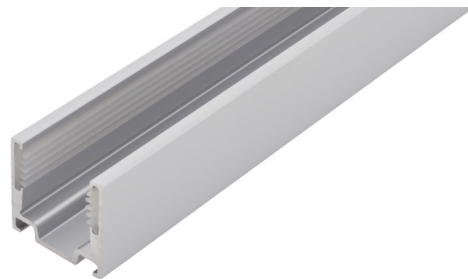

AF-SK5-PW1
AUTFLEX Silikon Anschlusskabel RGBW mit integriertem Wasserstopper
AUTFLEX silicone connection cable RGBW with integrated water stopper

AF-AP2-A10
AUTFLEX Wave & Curve starres Aufbau Aluminiumprofil - 2 Meter
AUTFLEX Wave & Curve rigid construction aluminum profile - 2 meters