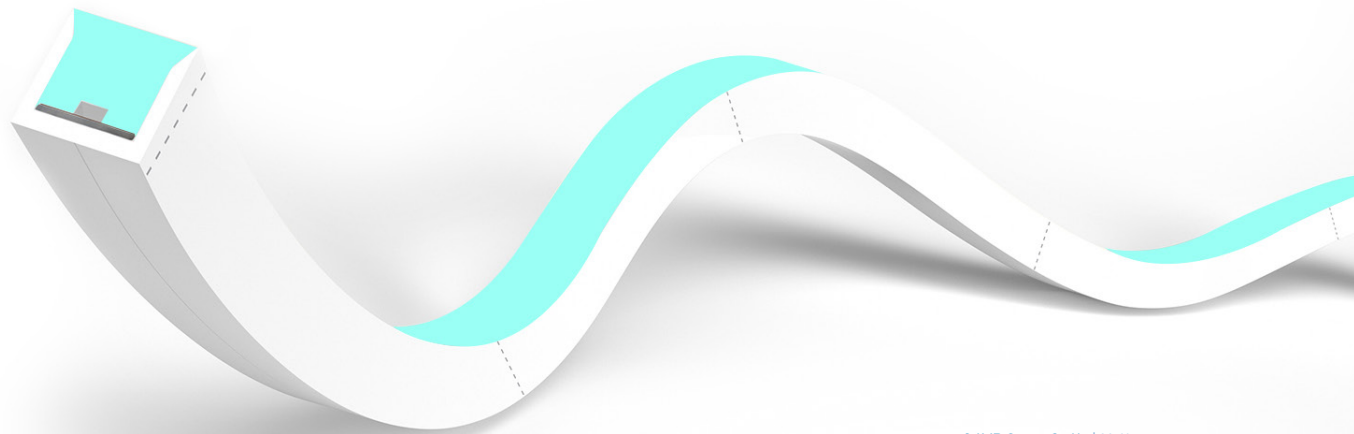

# AUTFLEX Wave RGBW CRI/RA 90+ | IP68

+24VDC: Gelb | Yellow  
 -R: Rot | Red  
 -G: Grün | Green  
 -B: Blau | Blue  
 -W: Weiss | White

|                                             |                                               |                                |                                       |                            |
|---------------------------------------------|-----------------------------------------------|--------------------------------|---------------------------------------|----------------------------|
| 20W/m<br>24VDC                              | CRI/RA<br>90+                                 | 84<br>SMD<br>5050<br>LED/m     | 8,33cm<br>Teilbarkeit<br>Divisibility | 120°<br>Abstrahl<br>winkel |
| 2 max. 6m mit<br>einseitiger<br>Einspeisung | 3 max. 12m mit<br>beidseitiger<br>Einspeisung | 4 Salzwasser<br>beständig      | 5 Lösungsmit.<br>beständig            | 6 Schmutz<br>abweisend     |
| Feuerresist.<br>Flame resist.               | UV beständ.<br>UV resistant                   | Vergilbt nicht<br>Anti-Yellow. | IK10                                  | 6 SDCM<br>LED 1 Bin        |
| IP68<br>Tauchfähig<br>Submersible           | +55°C<br>-40°C<br>Ambient<br>Temperature      | 3<br>Garantie<br>Warranty      | III                                   | CE                         |

- ① Beam Angle
- ② max. 8m with one-sided feed
- ③ max. 16m with feed on both sides
- ④ Salt water resistant
- ⑤ Solvent resistant
- ⑥ Dirt resistant
- ⊕ max. Tauchtiefe: 2m | max. Diving depth: 2m

Nur werksseitig konfektioniert erhältlich!