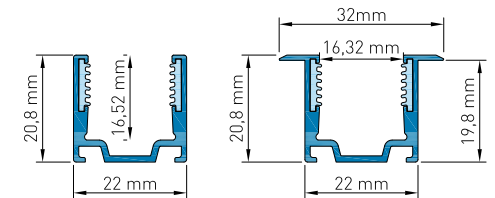

### Wichtige Informationen zum Bestellablauf!

- 1.) Der AUTFLEX ist nur konfektioniert erhältlich!
- 2.) Geben Sie bei der Bestellung an, welchen AUTFLEX Sie wünschen mit der jeweiligen Art. Nr.: AF-W01-PC3 und geben Sie uns die gewünschte Länge bekannt! Beachten Sie dabei das Teilungsmaß des AUTFLEX von 8,33cm und dass nur Längen realisiert werden können, die ein Vielfaches davon ergeben. Verrechnet werden stets volle Meter z.B. bei 425cm = 5m.
- 3.) Bitte teilen Sie uns anhand der Art. Nr. die Länge des Anschlusskabels und die Art der Einspeisung mit. Bei der seitlichen Einspeisung wird noch die Angabe benötigt ob rechts oder links!

### Important information about the ordering process!

- 1.) The AUTFLEX is only available ready-made!
- 2.) Specify which one when ordering AUTFLEX You wish with the respective item number: AF-W01-PC3 and tell us the desired length! Please note that the AUTFLEX pitch is 8.33cm and that only lengths that are multiples of this can be achieved. Full meters are always charged, for example with 425cm = 5m.
- 3.) Please tell us the connection cable length and the type of feed using the item number. For the side feed, you still need to specify whether it is on the right or left!

**AF-AP2-A10**  
 AUTFLEX Wave & Curve starres Aufbau Aluminiumprofil - 2 Meter  
 AUTFLEX Wave & Curve rigid construction aluminum profile - 2 meters

**AF-AP2-E10**  
 AUTFLEX Wave & Curve starres Einbau Aluminiumprofil - 2 Meter  
 AUTFLEX Wave & Curve rigid installation aluminum profile - 2 meters

**AF-AP2-A1W**  
 AUTFLEX Wave flexibles Aufbau Aluminiumprofil - 2 Meter  
 AUTFLEX Wave flexible construction aluminum profile - 2 meters

Produktskizzen vom Aufbau- und Einbauprofil  
 Das flexible Profil entspricht dem Aufbauprofil  
 Product sketches of the structure and installation profile  
 The flexible profile corresponds to the structure profile