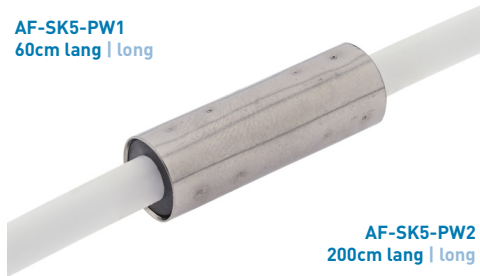

**AF-DL5-ASE**  
 AUTFLEX Spritzguß Konfektionierung eines seitlichen 2 poligen Anschlusskabels inkl. Endstück in IP68  
 AUTFLEX injection molding assembly of a side 2-pin connection cable including end piece in IP68

**AF-SK5-PW1**  
 60cm lang | long

**AF-SK5-PW2**  
 200cm lang | long

**AF-SK5-PW1**  
 AUTFLEX Silikon Anschlusskabel RGBW mit integriertem Wasserstopper  
 AUTFLEX silicone connection cable RGBW with integrated water stopper