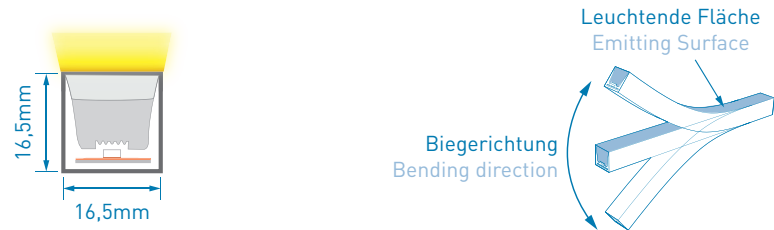

FARBMUSTER COLOR PATTERN	ARTIKEL NR. ITEM No.	BEZEICHNUNG LABEL	LICHTFARBTEMPERATUR* LIGHT COLOUR TEMPERATURE*	LICHTSTROM* | EFFIZIENZ* LIGHT FLUX* | EFFICIENCY*	ENERGY CLASS ErP	ANSCHLUSSLEISTUNG* POWER RATING*	
	AF-W01-PC3	Rot (R) Red (R)	618nm - 623nm	80lm/m | 16lm/W	-	max. 5W/m	
		Grün (G) Green (G)	523nm - 528nm	250lm/m | 50lm/W	-	max. 5W/m	
		Blau (B) Blue (B)	468nm - 473nm	55lm/m | 11lm/W	-	max. 5W/m	
		Warm Weiss (WW) Warm White (WW)	3000K +/- 150K | 6-SDCM	260lm/m | 55lm/W	G	max. 5W/m	
		100% Mix RGBW	-	-	660lm/m | 34lm/W	-	max. 20W/m

Preis & Verfügbarkeit Price and Availability	Messprotokolle Measurement protocols
EPREL Energielabels EPREL Energy labels	Montageanleitung Assembly guidelines

Weitere Informationen mittels QR Code
Further information via QR code

*Sind Durchschnittswerte von mehreren Messergebnissen aus unterschiedlichen Chargen. Aufgrund von LED Fertigungsprozessen variieren diese Werte. Toleranzen von bis zu +/- 10% werden dabei von uns akzeptiert.

*Are averages of multiple measured values from different batches. Due to LED manufacturing processes, these values vary. Tolerances of up to +/-10% are accepted by us.