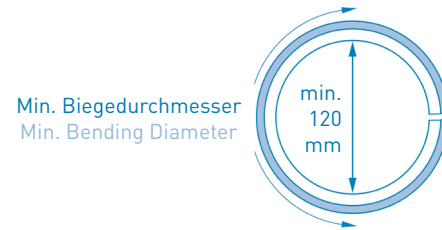

FARBMUSTER COLOR PATTERN	ARTIKEL NR. ITEM No.	BEZEICHNUNG LABEL	LICHTFARBTEMPERATUR* LIGHT COLOUR TEMPERATURE*	LICHTSTROM* | EFFIZIENZ* LIGHT FLUX* | EFFICIENCY*	ENERGY CLASS ErP	ANSCHLUSSLEISTUNG* POWER RATING*	
	AF-W01-PC3	Rot (R) Red (R)	618nm - 623nm	80lm/m | 16lm/W	-	max. 5W/m	
		Grün (G) Green (G)	523nm - 528nm	250lm/m | 50lm/W	-	max. 5W/m	
		Blau (B) Blue (B)	468nm - 473nm	55lm/m | 11lm/W	-	max. 5W/m	
		Warm Weiss (WW) Warm White (WW)	3000K +/- 150K | 6-SDCM	260lm/m | 55lm/W	G	max. 5W/m	
		100% Mix RGBW	-	-	660lm/m | 34lm/W	-	max. 20W/m

Preis & Verfügbarkeit Price and Availability	Messprotokolle Measurement protocols
EPREL Energielabels EPREL Energy labels	Montageanleitung Assembly guidelines

Weitere Informationen mittels QR Code
Further information via QR code

*Sind Durchschnittswerte von mehreren Messergebnissen aus unterschiedlichen Chargen. Aufgrund von LED Fertigungsprozessen variieren diese Werte. Toleranzen von bis zu +/- 10% werden dabei von uns akzeptiert.

*Are averages of multiple measured values from different batches. Due to LED manufacturing processes, these values vary. Tolerances of up to +/-10% are accepted by us.