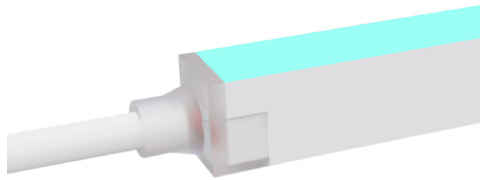

Bei dieser Abbildung ist das Kabel seitlich rechts!
Bitte bei der Bestellung bekannt geben, ob das Kabel rechts oder links gewünscht wird!

In this illustration the cable is on the right side! Please when ordering announce whether the cable right or left is desired!

Beim Konfektionieren des AUTFLEX gelten folgende Toleranzen | When assembling the AUTFLEX, the following tolerances apply:

+/- 10mm | 0 - 1m	+/- 30mm | 5 - 10m
+/- 15mm | 1 - 3m	+/- 40mm | 10 - 20m
+/- 20mm | 3 - 5m	

GARANTIE | WARRANTY

Der Wasserstopper der am Anschlusskabel angebracht ist, darf niemals entfernt oder abgeschnitten werden, da dadurch die Garantie und Gewährleistung des gesamten Produktes erlischt!

The water stopper attached to the connection cable must never be removed or cut off, as this will void the guarantee and warranty for the entire product!

Wichtige Informationen zum Bestellablauf!

- 1.) Der AUTFLEX ist nur konfektioniert erhältlich!
- 2.) Geben Sie bei der Bestellung an, welchen AUTFLEX Sie wünschen mit der jeweiligen Art. Nr.: AF-W01-PC3 und geben Sie uns die gewünschte Länge bekannt! Beachten Sie dabei das Teilungsmaß des AUTFLEX von 8,33cm und dass nur Längen realisiert werden können, die ein Vielfaches davon ergeben. Verrechnet werden stets volle Meter z.B. bei 425cm = 5m.
- 3.) Bitte teilen Sie uns anhand der Art. Nr. die Länge des Anschlusskabels und die Art der Einspeisung mit. Bei der seitlichen Einspeisung wird noch die Angabe benötigt ob rechts oder links!

Important information about the ordering process!