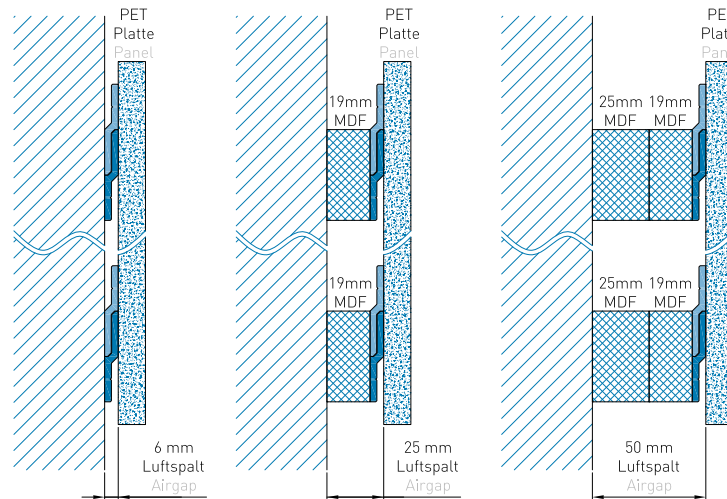

# Aluminiumprofil AKW (Wandehängeprofil) | Aluminium profile AKW (Wall mounting profile)

Aluminiumprofil AKW (Wandehängeprofil) | Aluminium profile AKW (wall mounting profile)

**AP-400-002**  
Aluminiumprofil AKW  
Aluminum profile AKW

Top view  
Profile already pre-drilled

Bitte beachten Sie, dass für die Montage die doppelte Menge an Aluminiumprofil benötigt wird, da die Profile ineinander gesteckt werden!

Please note that double the amount of aluminum profile is required for assembly, as the profiles are inserted into each other!

## Anwendungsbeispiel und MDF Unterkonstruktion | Application example and MDF substructure

**UK-000-025**

19mm MDF Unterkonstruktion für 25mm Luftspalt in Kombination mit dem Aluminiumprofil AKW - MDF Streifen 40mm breit (2m Stange)  
19mm MDF substructure for 25mm air gap in combination with the aluminum profile AKW - MDF strips 40mm wide (2m bar)

**UK-000-050**

44mm MDF Unterkonstruktion für 50mm Luftspalt in Kombination mit dem Aluminiumprofil AKW | MDF Streifen 40mm breit (2m Stange)  
44mm MDF substructure for 50mm air gap in combination with the aluminum profile AKW - MDF strips 40mm wide (2m bar)