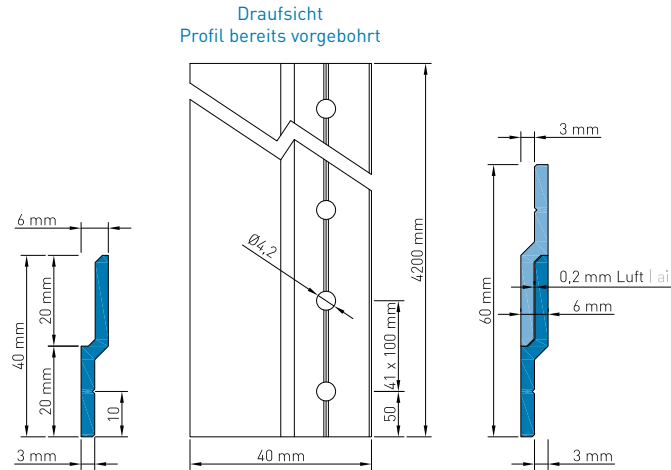

Top view  
Profile already pre-drilled

Bitte beachten Sie, dass für die Montage die doppelte Menge an Aluminiumprofil benötigt wird, da die Profile ineinander gesteckt werden!

Please note that double the amount of aluminum profile is required for assembly, as the profiles are inserted into each other!

## Anwendungsbeispiel und MDF Unterkonstruktion | Application example and MDF substructure

**UK-000-025**

19mm MDF Unterkonstruktion für 25mm Luftspalt in Kombination mit dem Aluminiumprofil AKW - MDF Streifen 40mm breit (2m Stange)  
19mm MDF substructure for 25mm air gap in combination with the aluminum profile AKW - MDF strips 40mm wide (2m bar)

**UK-000-050**

44mm MDF Unterkonstruktion für 50mm Luftspalt in Kombination mit dem Aluminiumprofil AKW | MDF Streifen 40mm breit (2m Stange)  
44mm MDF substructure for 50mm air gap in combination with the aluminum profile AKW - MDF strips 40mm wide (2m bar)

**STANDARDLÄNGE = 2M | ALLE ANDEREN LÄNGEN SIND VOM UMTAUSCH UND DER RÜCKGABE AUSGESCHLOSSEN. LÄNGEN ÜBER 2M WERDEN MITTELS SPEDITION VERSENDET.**

**STANDARD LENGTH = 2M | ALL OTHER LENGTHS ARE EXCLUDED FROM EXCHANGE AND RETURN. LENGTHS OVER 2M ARE SHIPPED BY FREIGHT CARRIER .**