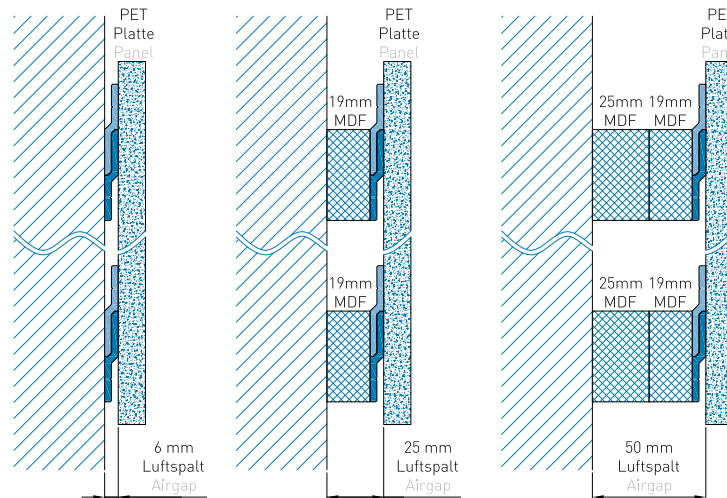

# Aluminiumprofil AKW (Wandehängeprofil) | Aluminium profile AKW (Wall mounting profile)

Aluminiumprofil AKW (Wandehängeprofil) | Aluminium profile AKW (wall mounting profile)

**AP-400-002**  
Aluminiumprofil AKW  
Aluminum profile AKW

Top view  
Profile already pre-drilled

Bitte beachten Sie, dass für die Montage die doppelte Menge an Aluminiumprofil benötigt wird, da die Profile ineinander gesteckt werden!

Please note that double the amount of aluminum profile is required for assembly, as the profiles are inserted into each other!

## Anwendungsbeispiel und MDF Unterkonstruktion | Application example and MDF substructure

**UK-000-025**

19mm MDF Unterkonstruktion für 25mm Luftspalt in Kombination mit dem Aluminiumprofil AKW - MDF Streifen 40mm breit (2m Stange)  
19mm MDF substructure for 25mm air gap in combination with the aluminum profile AKW - MDF strips 40mm wide (2m bar)

**UK-000-050**

44mm MDF Unterkonstruktion für 50mm Luftspalt in Kombination mit dem Aluminiumprofil AKW | MDF Streifen 40mm breit (2m Stange)  
44mm MDF substructure for 50mm air gap in combination with the aluminum profile AKW - MDF strips 40mm wide (2m bar)